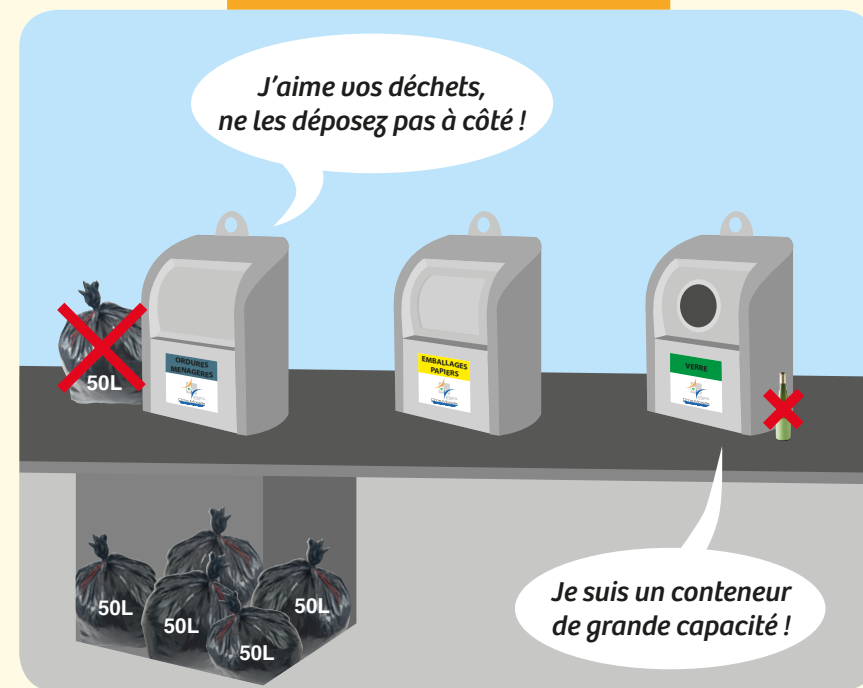

**IMPORTANT** : Nous vous rappelons que les contenants (sacs, caissettes ou conteneurs) doivent être IMPÉRATIVEMENT sortis la veille du jour de la collecte à partir de 20h.

## Conteneurs enterrés : Mode d'emploi

Un service en +  
dans votre commune

- Accessibles 365 jours / an -

- Pour les ordures ménagères, sac de 50L maximum -

- Pour les emballages, dépôt en urac, sans sac -