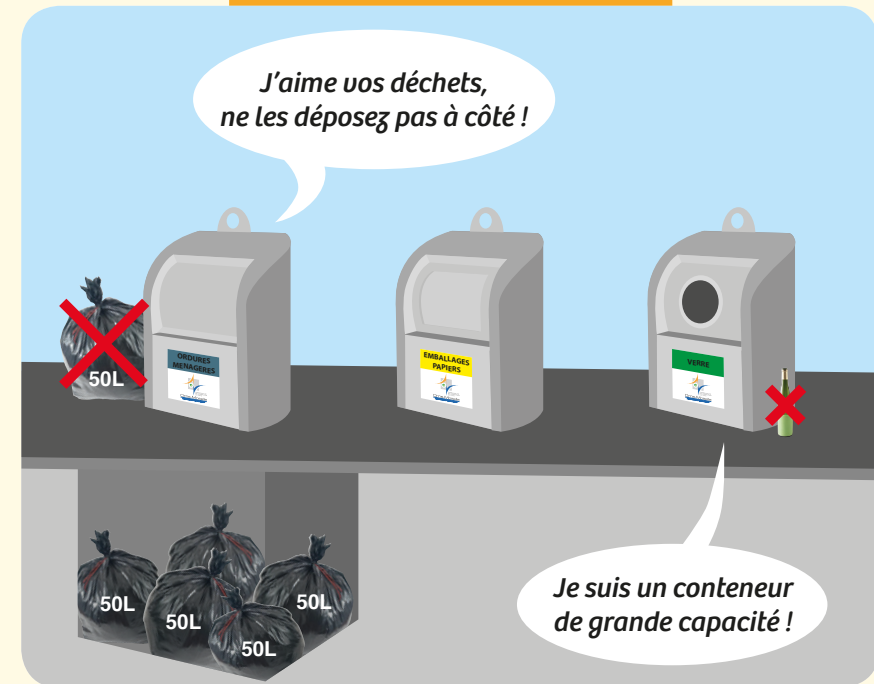

**IMPORTANT :** Nous vous rappelons que les contenants (sacs, caissettes ou conteneurs) doivent être IMPÉRATIVEMENT sortis la veille du jour de la collecte à partir de 20h.

## Conteneurs enterrés : Mode d'emploi

Un service en +  
dans votre commune

- Accessibles 365 jours / an -

- Pour les ordures ménagères, sac de 50L maximum -

- Pour les emballages, dépôt en urac, sans sac -