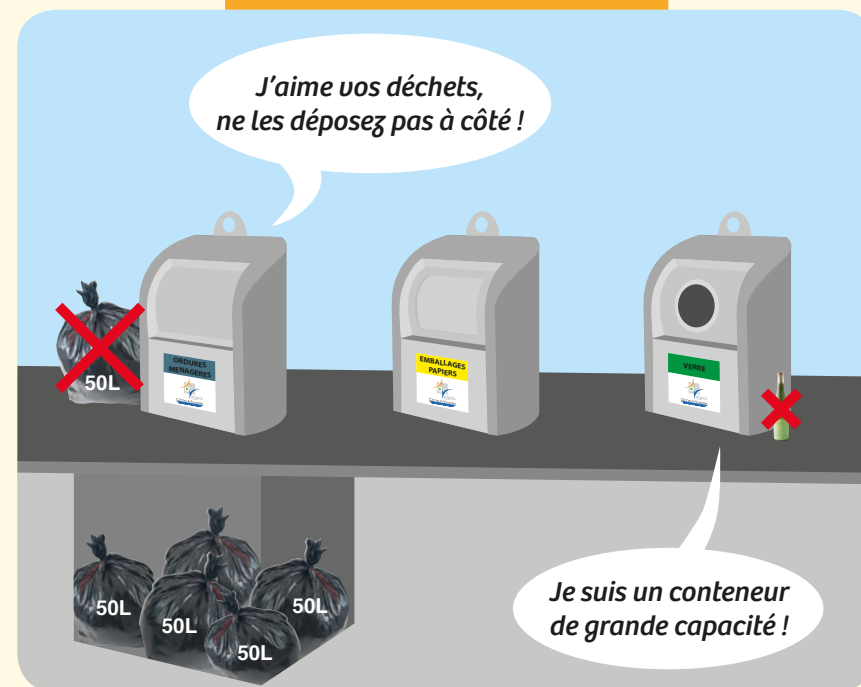

Collecte sélective
Collecte Ordures Ménagères
Collecte Sélective + Collecte Ordures Ménagères

IMPORTANT : Nous vous rappelons que les contenants (sacs, caissettes ou conteneurs) doivent être **IMPÉRATIVEMENT** sortis la veille du jour de la collecte à partir de 20h.

Conteneurs enterrés : Mode d'emploi

Un service en +
dans votre commune

- Accessibles 365 jours / an -

- Pour les ordures ménagères, sac de 50L maximum -

- Pour les emballages, dépôt en urac, sans sac -

La CCPOM vous accueille :