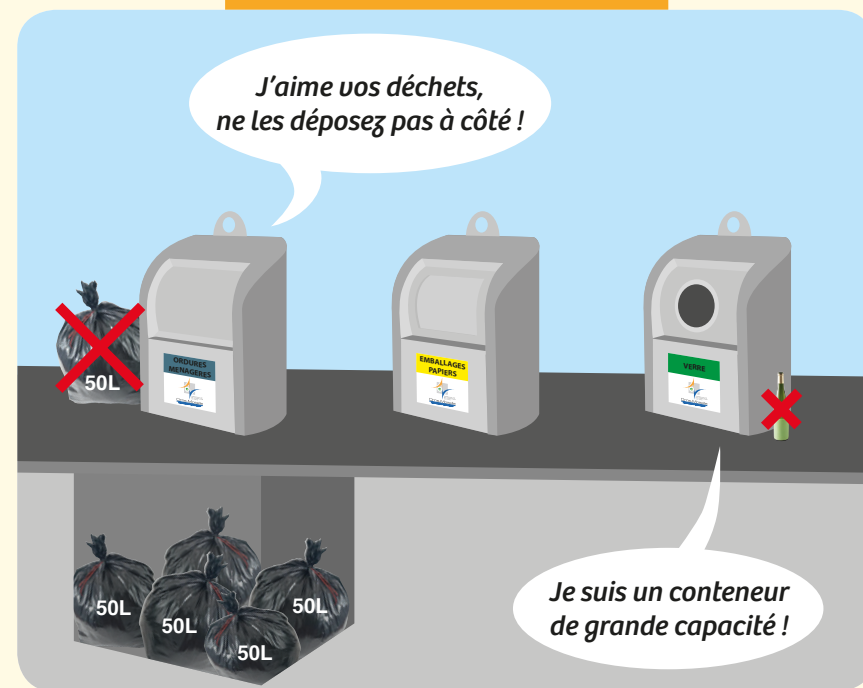

Collecte sélective
Collecte Ordures Ménagères
Collecte Sélective + Collecte Ordures Ménagères

IMPORTANT : Nous vous rappelons que les contenants (sacs, caissettes ou conteneurs) doivent être IMPÉRATIVEMENT sortis la veille du jour de la collecte à partir de 20h.

www.ccpom.fr

Conteneurs enterrés : Mode d'emploi

Un service en +
dans votre commune

- Accessibles 365 jours / an -

- Pour les ordures ménagères, sac de 50L maximum -

- Pour les emballages, dépôt en urac, sans sac -